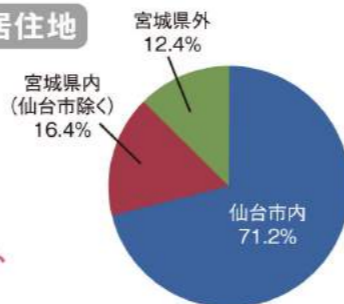

Actaleia 広告掲載のご案内

アクタレイアは「自分らしい生き方を見つけたい」という女性に向けた、地域密着型のフリーマガジン(無料)です。発刊から通算50号を迎え、より手軽に広告掲載をしていただけるよう、掲載料金をリニューアルします。

※ 広告掲載料 (税別)

スペース	サイズ	料金
表4(裏表紙)	297mm x 210mm	200,000
2ページ(見開き)	297mm x 420mm	200,000
1ページ	297mm x 210mm	90,000
1/2ページ	128mm x 187mm	50,000
1/3ページ	86mm x 187mm	35,000
1/4ページ	62mm x 187mm	25,000
1/8ページ	63mm x 90mm	15,000
1/12ページ	63mm x 58mm	10,000

※ 原稿制作料 (税別)

1ページ	30,000~
1/2~1/12ページ	20,000~

※ 広告掲載料は、純広告の掲載費用です。完全データ入稿となります。お申し込み締め切りは発行日の4週間前です。
※ 原稿制作料は、弊社にてデザイン・写真撮影等をする場合の費用です。プロカメラマンによる撮影をご希望の場合は、別途料金がかかります。
※ 広告内容によっては掲載を御断りする場合や、掲載内容の変更をお願いすることがございます。ご了承くださいませ。
※ 都合により、使用を変更する場合がございますので、お申し込み前に必ずご相談いただけますようお願いいたします。

アクタレイア Actaleia とは?

アクタレイアというタイトルは、active(活発な)とthaleia(ギリシャ神話の女神の一人。「開花」「花盛り」などの意味)という2つの言葉を組み合わせた造語です。「自分らしく輝きながら頑張る女性を応援したい」という願いが込められています。

媒体概要

- 発行日 毎月最終金曜日 ● 発行部数 15,000部~20,000部
- 配布エリア 仙台市内を中心とした宮城県全域(グラフ参照)
  仙台市地下鉄東西線11駅13か所に配架。
  仙台市中心部オフィスへの配布(約300か所)、顧客への直接配送(約1,500か所)。
  このほか、美容院、医療機関(病院、薬局など)、公共機関など。
- ページ数 12~16ページ
- 読者層 30代~50代の女性がメインターゲット。A4版のカラー冊子で、女性が手に取りやすく、コレクションにも適しています。

居住地

Actaleiaのコンテンツ

Working × Woman

働く女性へのインタビュー記事から、様々なライフスタイル・ワーキングスタイルを提案します。女性ならではの視点で語られる言葉は、多くの読者から共感を得ています。

ビジネス開業応援塾

カフェ・飲食店、手作り雑貨の販売など、プチビジネスを始めてみたいという方を対象にした「ちっちゃいビジネス開業応援塾」の各種講座をご案内しています。

たびむすび

「学び」と「旅」を融合させた、新しい旅を提案する(株)たびむすびのツアーをご紹介します。地域の魅力を存分に味わえるバスツアーやまち歩きツアーが見つかります。

このほか

編集部が独自の目線でピックアップしたお店、イベントを紹介する「気になる!? おすすめスポット」や、読者の皆様の注目度が高い「プレゼントコーナー」など、盛りだくさんの内容。

広告掲載に関するお問い合わせは?

株式会社ゆいネット アクタレイア編集部 (仙台市青葉区花京院2-1-14 花京院ビル12階)
※ TEL.022-726-0341 ※ FAX.022-726-0343
※ E-mail info@actaleia.com ※ URL http://www.actaleia.com

募集型企画旅行

6月・7月・8月限定!

田代島 夏のウィークエンド便